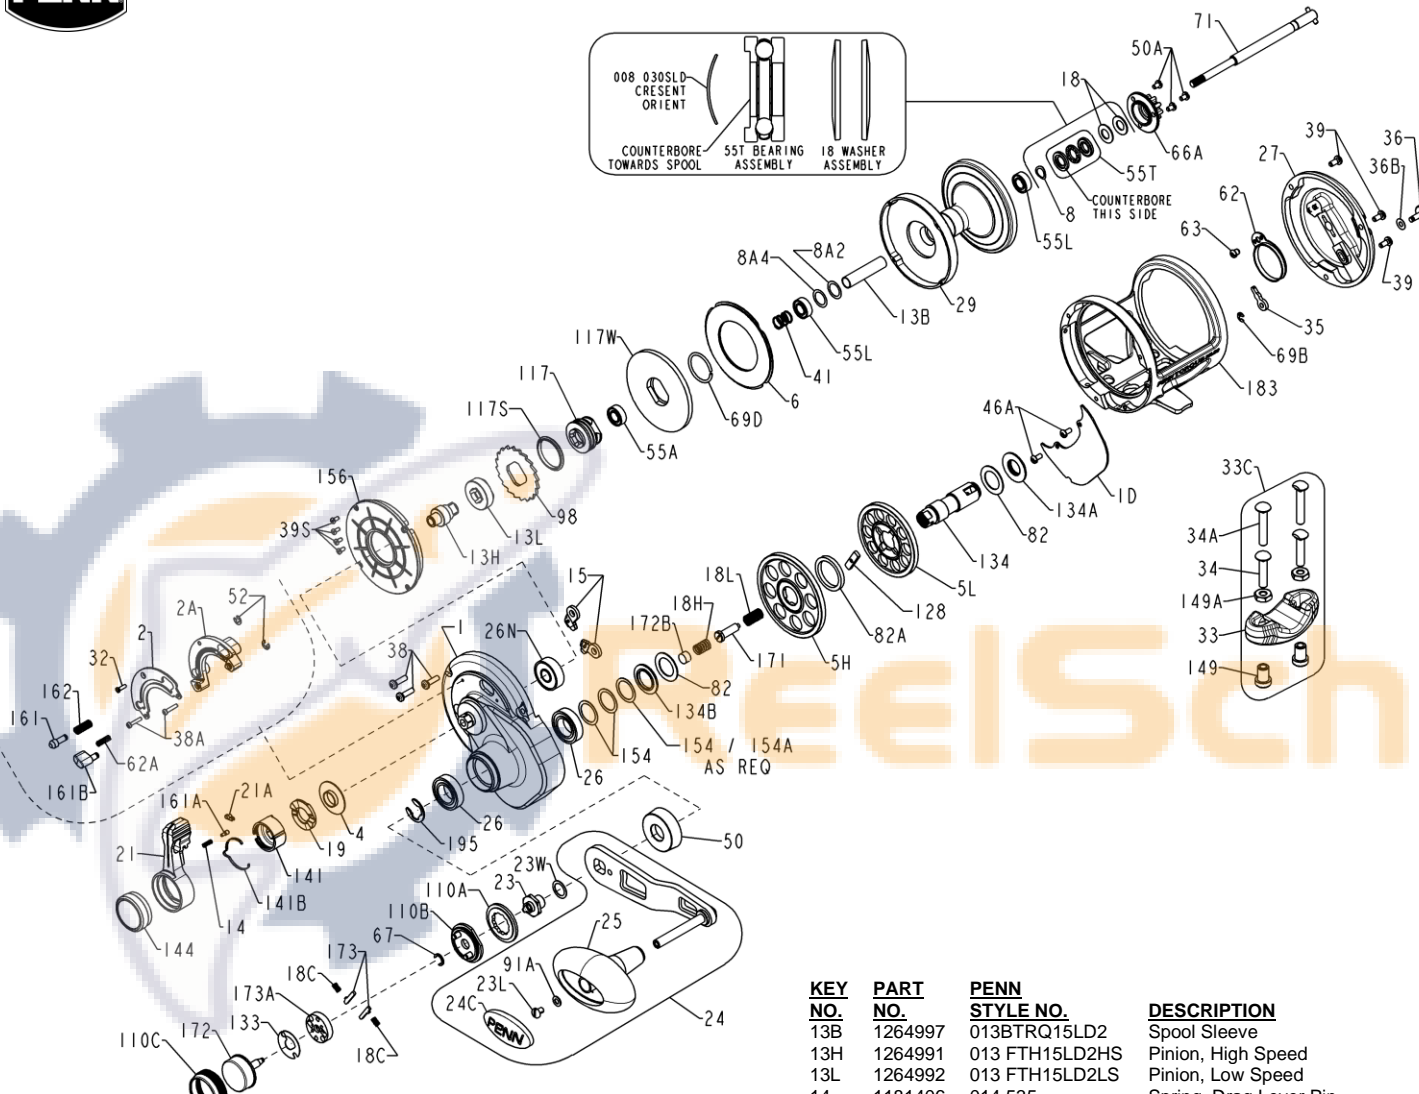

MODELS TRQ15LD2G (Gold), 1206027 & TRQ15LD2S (Silver), 1501849

KEY NO.	PART NO.	PENN STYLE NO.	DESCRIPTION
1	1264955	001 TRQ15LD2G	R.S. Plate Asm (Gold)
1	1499794	001 TRQ15LD2S	R.S. Plate Asm (Silver)
1D	1264966	001DTRQ15LD2G	Gear Cover (Gold)
1D	1500019	001DTRQ15LD2S	Gear Cover (Silver)
2	1264971	002 TRQ30LD2B	Quadrant
2A	1264975	002ATRQ15LD2	Drag Lever Ratchet
4	1264978	004 TRQ15LD2	Washer, Drag Lever
5H	1264979	005 FTH15LD2HS	Gear, High Speed Main
5L	1264980	005 FTH15LD2LS	Gear, Low Speed Main
6	1264985	006 TRQ15LD2	Drag Washer
8	1257843	008 030SLD	Washer, Crescent
8A2	1229045	008ATS5-2	Shim, Spool (As required)
8A4	1229046	008ATS5-4	Shim, Spool (As required)

KEY NO.	PART NO.	PENN STYLE NO.	DESCRIPTION
13B	1264997	013BTRQ15LD2	Spool Sleeve
13H	1264991	013 FTH15LD2HS	Pinion, High Speed
13L	1264992	013 FTH15LD2LS	Pinion, Low Speed
14	1181406	014 535	Spring, Drag Lever Pin
15	1229374	015 TRQ40	Dog Asm (2 req)
18	1265001	018 TRQ40NLD2	Spring Washer (2 req)
18C	1181632	018C015KG	Spring, Shift Catch (2 req)
18H	1265002	018H30SLD2	Spring, Shift, Heavy
18L	1265003	018L30SLD2	Spring, Shift, Light
19	1296248	019 TRQ40NLD2	Drag Cam
21	1271007	021 TRQ15LD2G	Drag Lever (Gold)
21	1271008	021 TRQ15LD2S	Drag Lever (Silver)
21A	1265011	021ATRQ30LD2	Lever/Quadrant Spacer
23	1229458	023 012VS	Handle Screw
23L	1191283	023L750	Handle Knob Screw
23W	1286986	023WTRQ40NLD2	Handle Nut Washer
24	1277509	024 TRQ30LD2G	Handle Asm (Gold/Silver)
24	1500021	024 TRQ30LD2S	Handle Asm (Silver)
24C	1191335	024C066	Handle Knob Cap
25	1240293	025 TRQ40	Handle Knob
26	1265023	026 TRQ40NLD2	Ball Bearing (2 req)